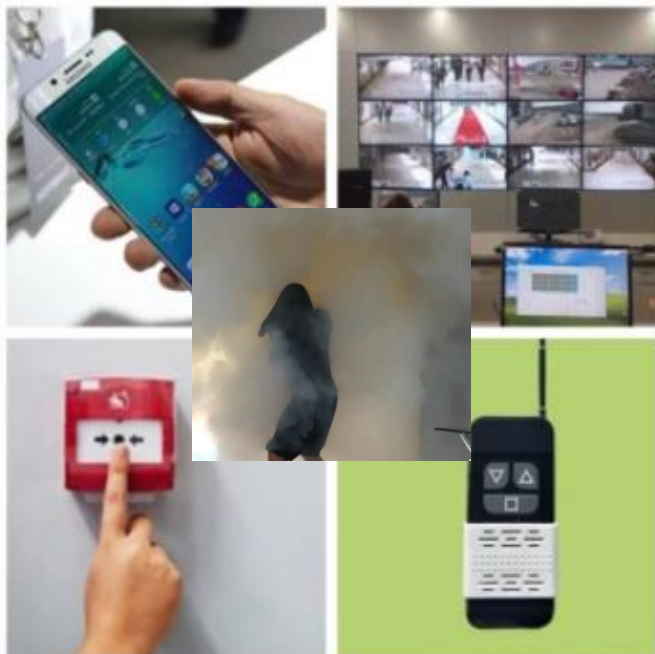

## Generátor bezpečnostní mlhy s vyměnitelnou patronou

„Co není vidět, nelze ukrást“ AI-SFG

## Specifikace

EAN 0745178459150

- ☑ Určeno pro místnosti **150 metrů krychlových**
- ☑ Vývoj mlhy už za jednu sekundu od aktivace
- ☑ **Plné vypuštění** mlhy maximálně za **8 sekund**
- ☑ Lze spustit **dálkovým** bezdrátovým **ovladačem**
- ☑ Lze spustit připojeným **bezpečnostním tlačítkem**
- ☑ Možno připojit na **výstup alarmu** či jiného zařízení
- ☑ **Mlha není zdraví škodlivá**
- ☑ Doba zamlžení prostoru až 45 minut dle odvětrání
- ☑ **Nepoškozuje předměty, látky či elektrozařízení**
- ☑ Náplň pro jedno zamlžení součástí generátoru
- ☑ Napájecí adaptér AC 100 - 240 V (DC 12 V / 3 A) součástí balení
- ☑ Spotřeba: stand by 0.05 W, při aktivaci 20 W
- ☑ Barva bílá (patrona šedá)
- ☑ **Bezúdržbové zařízení, jednoduchá výměna patrony** s náplní
- ☑ Instalace na strop či na zeď
- ☑ **Náhradní patrona AI-SFC-JT150PC**
- ☑ Provozní teplota -10 až 50°C, provozní vlhkost 10 až 85%
- ☑ Hmotnost těla generátoru 1250 g
- ☑ Rozměry těla generátoru 173 x 98 mm
- ☑ **Bezpečnostní tlačítko, konzole a dálkový ovladač součástí balení**