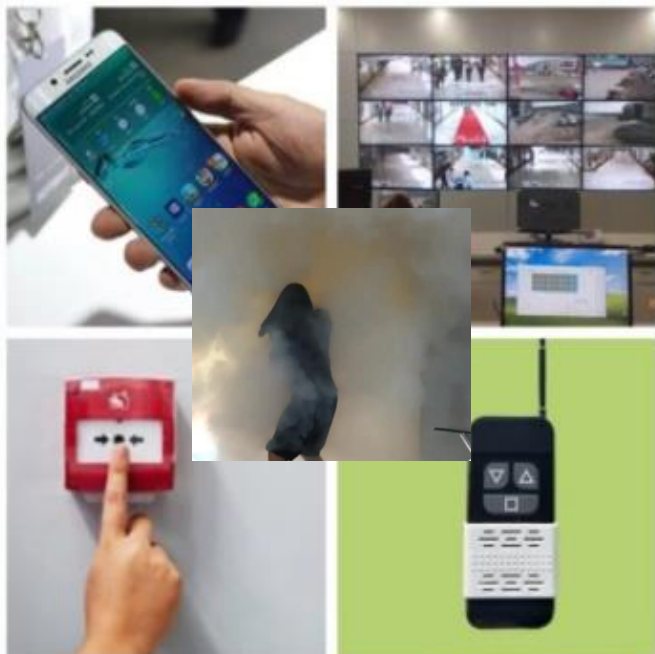

Generátor bezpečnostní mlhy s vyměnitelnou patronou

„Co není vidět, nelze ukrást“ AI-SFG

Specifikace

EAN 0745178459143

- ☑ Určeno pro místnosti **100 metrů krychlových**
- ☑ Vývoj mlhy už za jednu sekundu od aktivace
- ☑ **Plné vypuštění** mlhy maximálně za **8 sekund**
- ☑ Lze spustit **dálkovým** bezdrátovým **ovladačem**
- ☑ Lze spustit připojeným **bezpečnostním tlačítkem**
- ☑ Možno připojit na **výstup alarmu** či jiného zařízení
- ☑ **Mlha není zdraví škodlivá**
- ☑ Doba zamlžení prostoru až 45 minut dle odvětrání
- ☑ **Nepoškozuje předměty, látky či elektrozařízení**
- ☑ Náplň pro jedno zamlžení součástí generátoru
- ☑ Napájecí adaptér AC 100 - 240 V (DC 12 V / 3 A) součástí balení
- ☑ Spotřeba: stand by 0.05 W, při aktivaci 20 W
- ☑ Barva bílá (patrona šedá)
- ☑ **Bezúdržbové zařízení, jednoduchá výměna patrony** s náplní
- ☑ Instalace na strop či na zeď
- ☑ **Náhradní patrona AI-SFC-JT100C**
- ☑ Provozní teplota -10 až 50°C, provozní vlhkost 10 až 85%
- ☑ Hmotnost těla generátoru 1200 g
- ☑ Rozměry těla generátoru 173 x 98 mm
- ☑ **Bezpečnostní tlačítko, konzole a dálkový ovladač součástí balení**