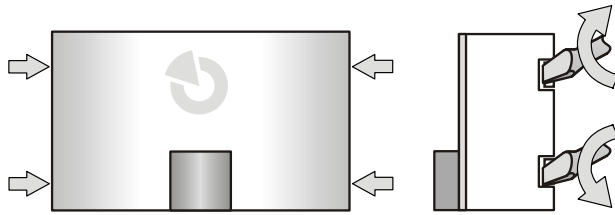

JA-112I Sběrnicevý indikátor sekce či PG

Výrobek je komponentem systému **JABLOTRON**. Slouží pro optickou indikaci stavu sekcí systému (zajištěno/odjištěno) anebo stavu programovatelných výstupů. Výrobek je určen k montáži proškoleným technikem s platným certifikátem Jablotronu.

Instalace

- Otevřete kryt indikátoru uvolněním čtyř západek pomocí vhodného plochého šroubováku, a to otočením ve směru šipek.
- Vyjměte desku ze spodního dílu uvolněním západky (1).

Obrázek 1: 1 – západka desky; 2 – konfigurační přepínač; 3 – červená signálka indikátoru; 4 – vylamovací otvor; 5 – svorky sběrnice

- Přepínačem (2) nastavte číslo sekce (viz tab. 1) nebo výstupu PG (viz tab. 2), který má být indikován.
- Protáhněte kabel vylomeným otvorem (4) a připevněte spodní díl na zvolené místo.
- Zaklapněte zpět desku indikátoru a připojte kabel sběrnice do svorek (5).