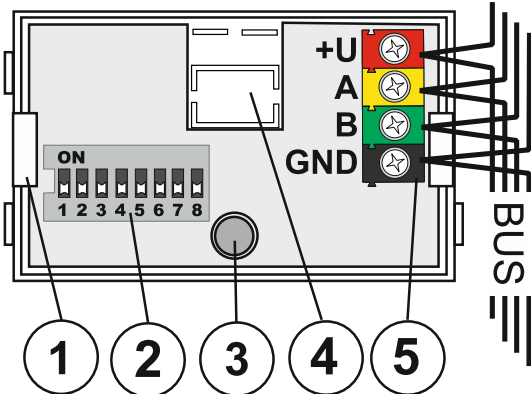

JA-112I Sběrnicevý indikátor sekce či PG

Výrobek je komponentem systému **JABLOTRON**. Slouží pro optickou indikaci stavu sekcí systému (zajištěno/odjištěno) anebo stavu programovatelných výstupů. Výrobek je určen k montáži proškoleným technikem s platným certifikátem Jablotronu.

Instalace

- Otevřete kryt indikátoru uvolněním čtyř západek pomocí vhodného plochého šroubováku, a to otočením ve směru šipek.
- Vyjměte desku ze spodního dílu uvolněním západky (1).

Obrázek 1: 1 – západka desky; 2 – konfigurační přepínač; 3 – červená signálka indikátoru; 4 – vylamovací otvor; 5 – svorky sběrnice

- Přepínačem (2) nastavte číslo sekce (viz tab. 1) nebo výstupu PG (viz tab. 2), který má být indikován.
- Protáhněte kabel vylomeným otvorem (4) a připevněte spodní díl na zvolené místo.
- Zaklapněte zpět desku indikátoru a připojte kabel sběrnice do svorek (5).

Připojování sběrnice provádějte vždy při zcela vypnutém napájení systému.

Je-li indikátor umístěn mimo chráněný prostor je nutno přívod jeho sběrnice oddělit izolátorem sběrnice JA-110T.

- Po zapnutí systému otestujte funkci.
- Nasadte kryt indikátoru.